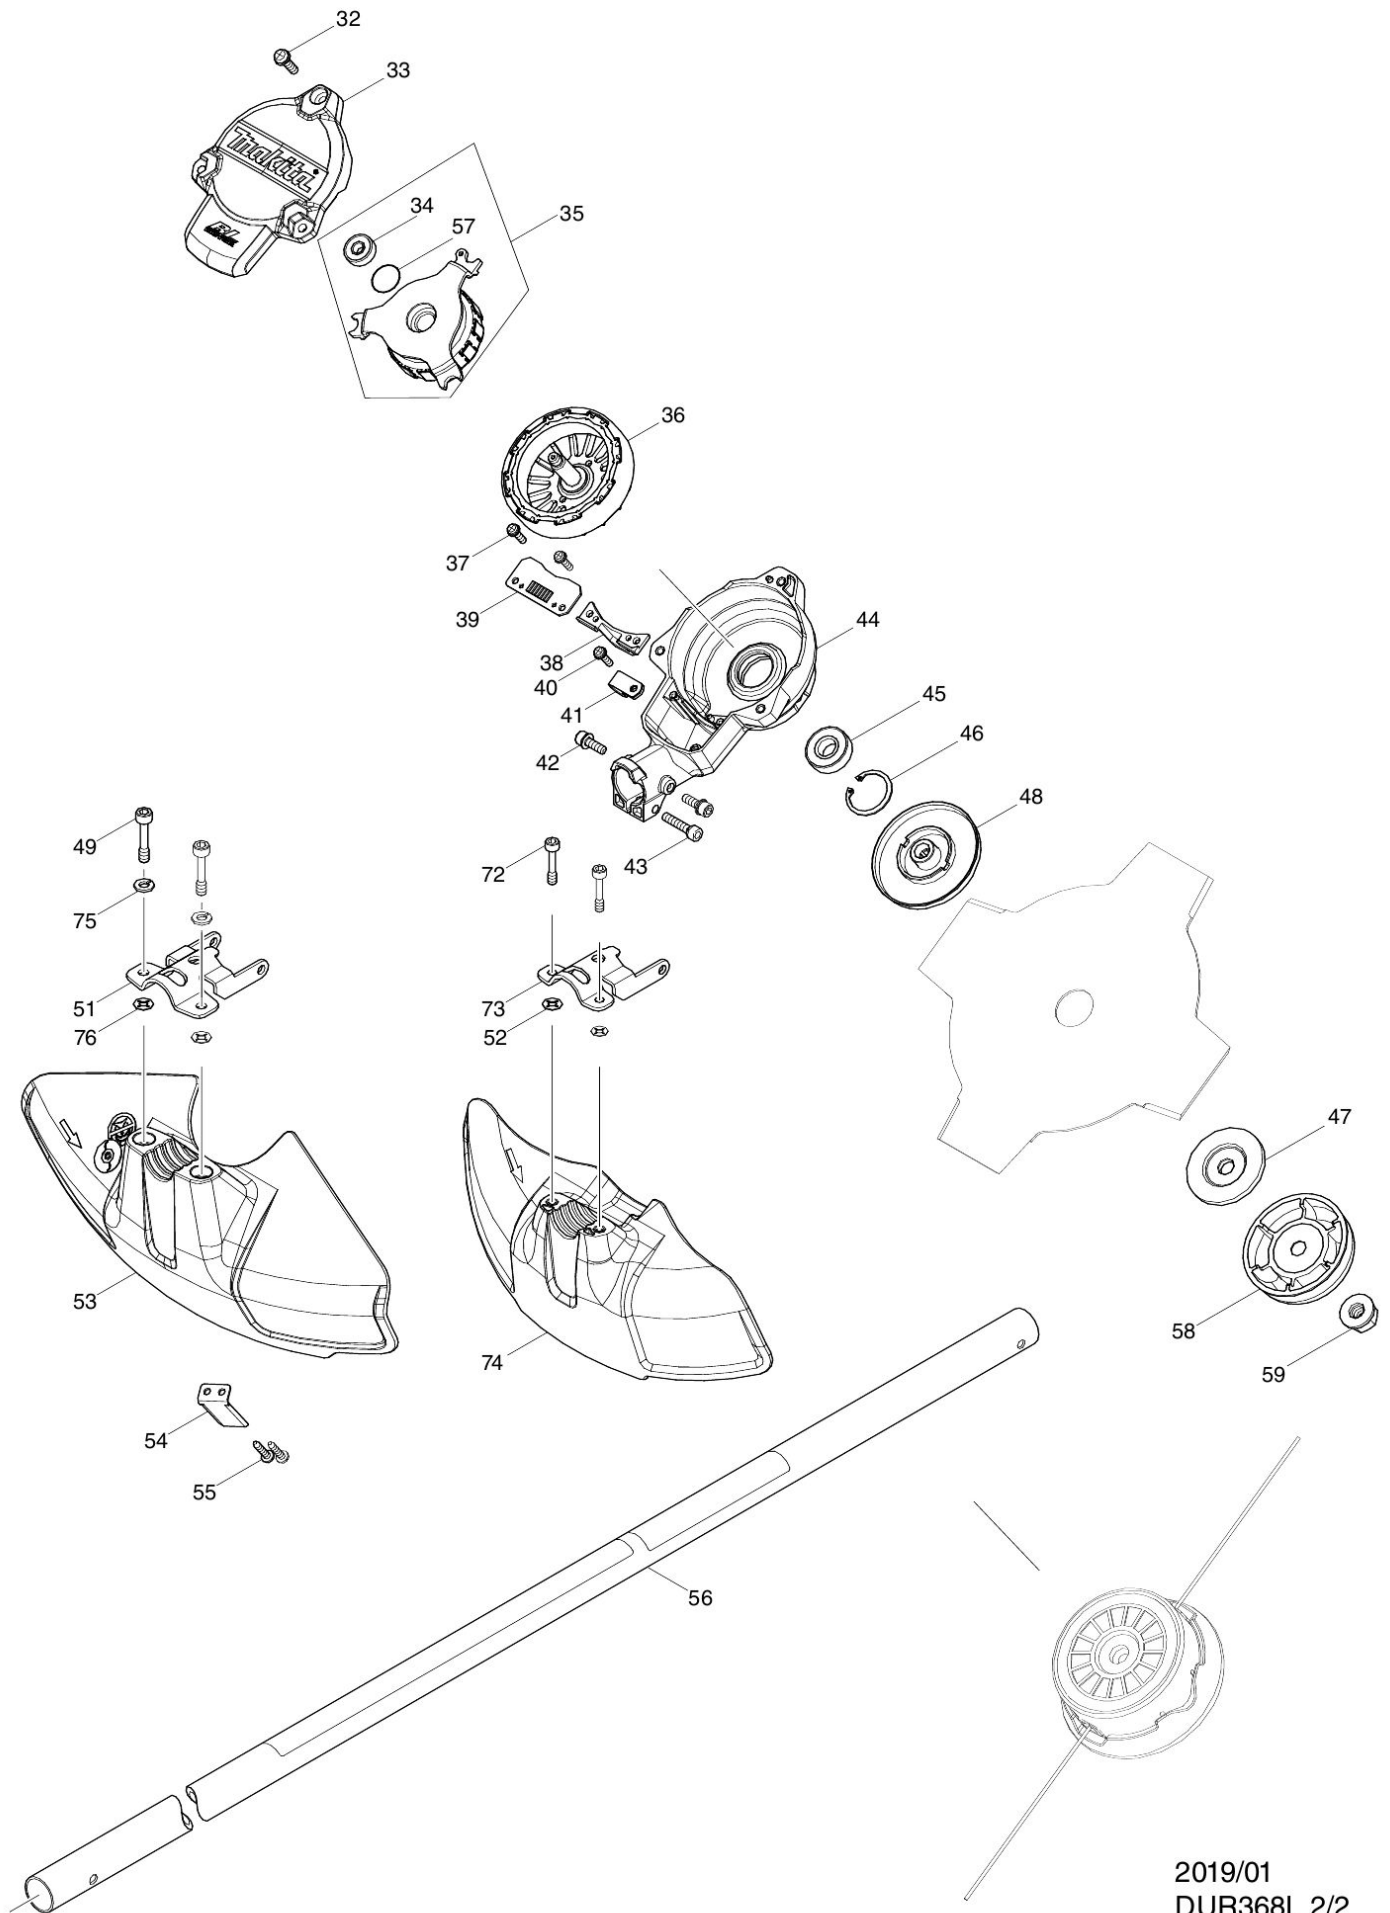

2019/01
DUR368L 2/2

Nr.	Part nr.	Name
001	183A19-1	Handgreep Set Dur364L*
002	699119-6	Draadboom DUR368A
003	687260-7	Klemstrip 4350T
004	266326-2	Tap Schroef 4X18mm P
005	455629-1	Deblokkeer Handel Dur364L*
006	233621-5	Torsieveer 9 Dur364L
007	455625-9	Schakelaarhandel Dur364L*
008	632E26-0	Schakelaar Dur364L
009	140L81-5	Sub Controller Dur368A
009C10	819N38-6	Label I/O DUR368A/L
009C20	819N39-4	Indicatielabel Dur368A/L
010	233612-6	Torsieveer 10 At-1831C
011	922228-9	INBUSBOUT M5X18MM CK P
012	183A19-1	Handgreep Set Dur364L*
013	266326-2	Tap Schroef 4X18mm P
014	699067-9	Netsnoer Dur364L
015	183L33-3	Motorhuis DUR368L
015C10	263005-3	Rubber Pen 6 AC320H P
015C20	252126-6	Borgmoer M4X7Mm Mt070
016	688163-8	Lijn Filter Bfs441
017	346248-3	Buisbeugel 24 Er2650Lh
018	266326-2	Tap Schroef 4X18mm P
019	687260-7	Klemstrip 4350T
020	266326-2	Tap Schroef 4X18mm P
021A	620A36-5	Stroomcircuit DUR368A P
021B	620J84-8	Stroomcircuit DUR368A A
022	644808-8	Aansluitunit Bhr241 (3 Cont) A
023	183L33-3	Motorhuis DUR368L
023C10	263005-3	Rubber Pen 6 AC320H P
023C20	252126-6	Borgmoer M4X7Mm Mt070
024	855V75-4	Naamplaat DUR368L
025	266326-2	Tap Schroef 4X18mm P
026	251314-2	Schroef M4X12
027	251314-2	Schroef M4X12
028	346858-6	Batterijhouder Dur364L
029	168478-4	Hanger Bbc231U
030	922228-9	INBUSBOUT M5X18MM CK P
032	911233-1	Kruiskopschroef 5X20
033	455626-7	Afdekkap Dur364L
034	211382-7	Kogellager 607Zz A
035A	529146-8	Veld DUR364L P
035B	592E25-3	Veld DUR364L A
036	619462-7	Anker Dur365 A
037	911526-6	Schroef 4X16 A
038	455628-3	Binnenschild Dur364L
039A	620562-8	Controller DUR368A P